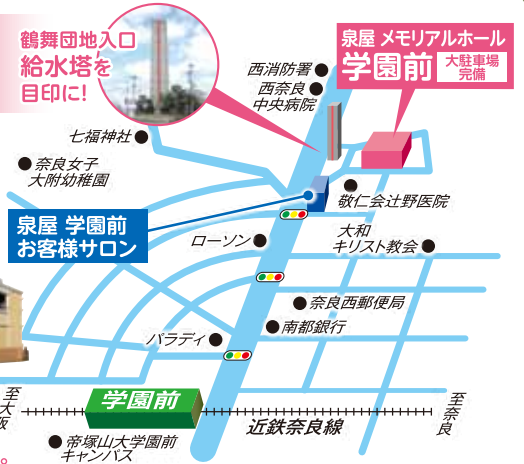

### 「こころの会」会員募集!!

当日、こころの会ご入会の方には **当日おたのしみにネ!**  
**サプライズプレゼント**をご用意!

お手元に薄いオレンジのDM封筒または、  
ならコープ組合員証をご用意ください。

4/27(金)AM10:00よりご予約受付開始

セミナーのご予約・  
お問い合わせは、  
泉屋こころの会  
学園前お客様サロンまで

※受付開始時間はお電話が繋がりにくい事がございますのでご了承ください。定員に達し次第、受付を終了させていただきます。

0120-12-3844

お問い合わせ受付時間9:00~18:00(土・日・祝も受付可能) <https://izumiya-memorial.jp>

〒631-0016  
奈良市学園朝日町2番1号

泉屋 葬儀 学園前 検索

近鉄奈良線  
「学園前駅」から徒歩5分!

駐車場には限りがございます。  
公共交通機関でのご来館にご協力お願い申し上げます。

5月19日(土)  
10:30~14:00

泉屋  
メモリアルホール学園前