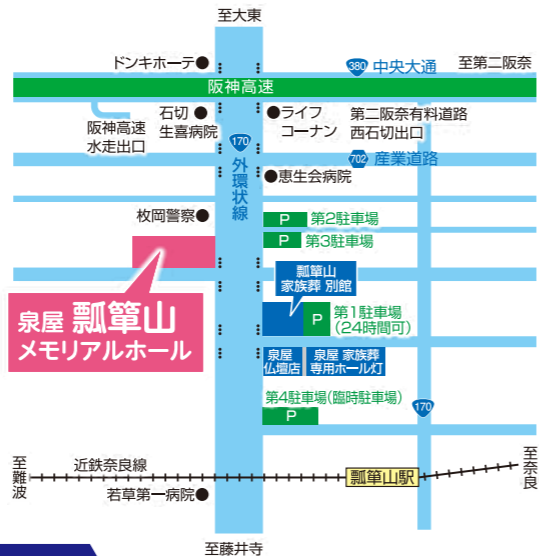

コープの葬祭  
提携ホール

いずみ市民生協

# 泉屋 瓢箪山メモリアルホール

2018  
**10/21日**  
コンサート 9:30~10:30(開場9:00)  
イベント 10:30~14:30

# 大感謝祭

地域の皆様にご愛顧に感謝し、  
泉屋瓢箪山メモリアルホールにて  
楽しい催し物を多数ご用意しております。  
**地元の皆様、いずみ市民生協組合員様も、**  
ぜひご家族皆様でご参加ください。

近鉄奈良線  
「瓢箪山駅」から徒歩10分!

〒579-8047 東大阪市桜町2-6  
駐車場には限りがございます。  
公共交通機関でのご来館にご協力をお願いいたします。

ご予約・お問い合わせは、下記フリーダイヤルまで

セミナー・イベントのご予約は **10/9(火)AM10:00**より受付開始

※受付開始時間はお電話が繋がりにくい場合がございますのでご了承ください。定員に達し次第、受付を終了させていただきます。

**0120-66-1238**

お問い合わせ受付時間 9:00~18:00(土・日・祝も受付可能)

泉屋 葬儀 瓢箪山 検索 <https://izumiya-memorial.jp>