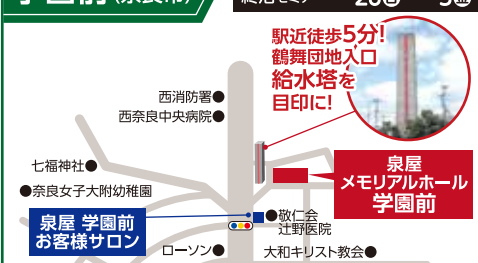

香里 (寝屋川市)

終活セミナー 11/12(金)・11/15(日)

至寝屋川新橋 木屋南 至京都

旧国道1号線

至寝屋川市駅

寝屋川市役所 ● 寝屋川警察署

八尾枚方線

GS ● ローソン ● 関西西大香里病院 ● 成田山不動尊

泉屋メモリアルホール香里

〒572-0018 寝屋川市境橋町1-23
☎ 0120-30-3042

京阪本線「香里園駅」より徒歩約13分

長尾 (枚方市)

終活セミナー 11/11(土)・11/14(日)

泉屋長尾メモリアルホール

枚方信用金庫 ● ローソン ● 中村病院 ● 王将

府道735号線沿い観音像を目印!

バスロータリー

〒573-0104 枚方市長尾播磨谷1-3867-1
☎ 0120-36-6750

JR学研都市線「長尾駅」より徒歩約2分

谷町 (大阪市)

終活セミナー 11/17(水)・11/18(木)

泉屋谷町メモリアルホール

南税務署横

〒542-0012 大阪市中央区谷町7-5-17
☎ 0120-94-6244

大阪メトロ「谷町六丁目駅」より徒歩約5分

学園前 (奈良市)

終活セミナー 11/28(日)・12/3(月)

泉屋学園前メモリアルホール

駅近徒歩5分! 鶴舞団地入口給水塔を目印!

〒631-0016 奈良市学園朝日町2-5
☎ 0120-87-1238

近鉄奈良線「学園前駅」より徒歩約5分

大宮 (奈良市)